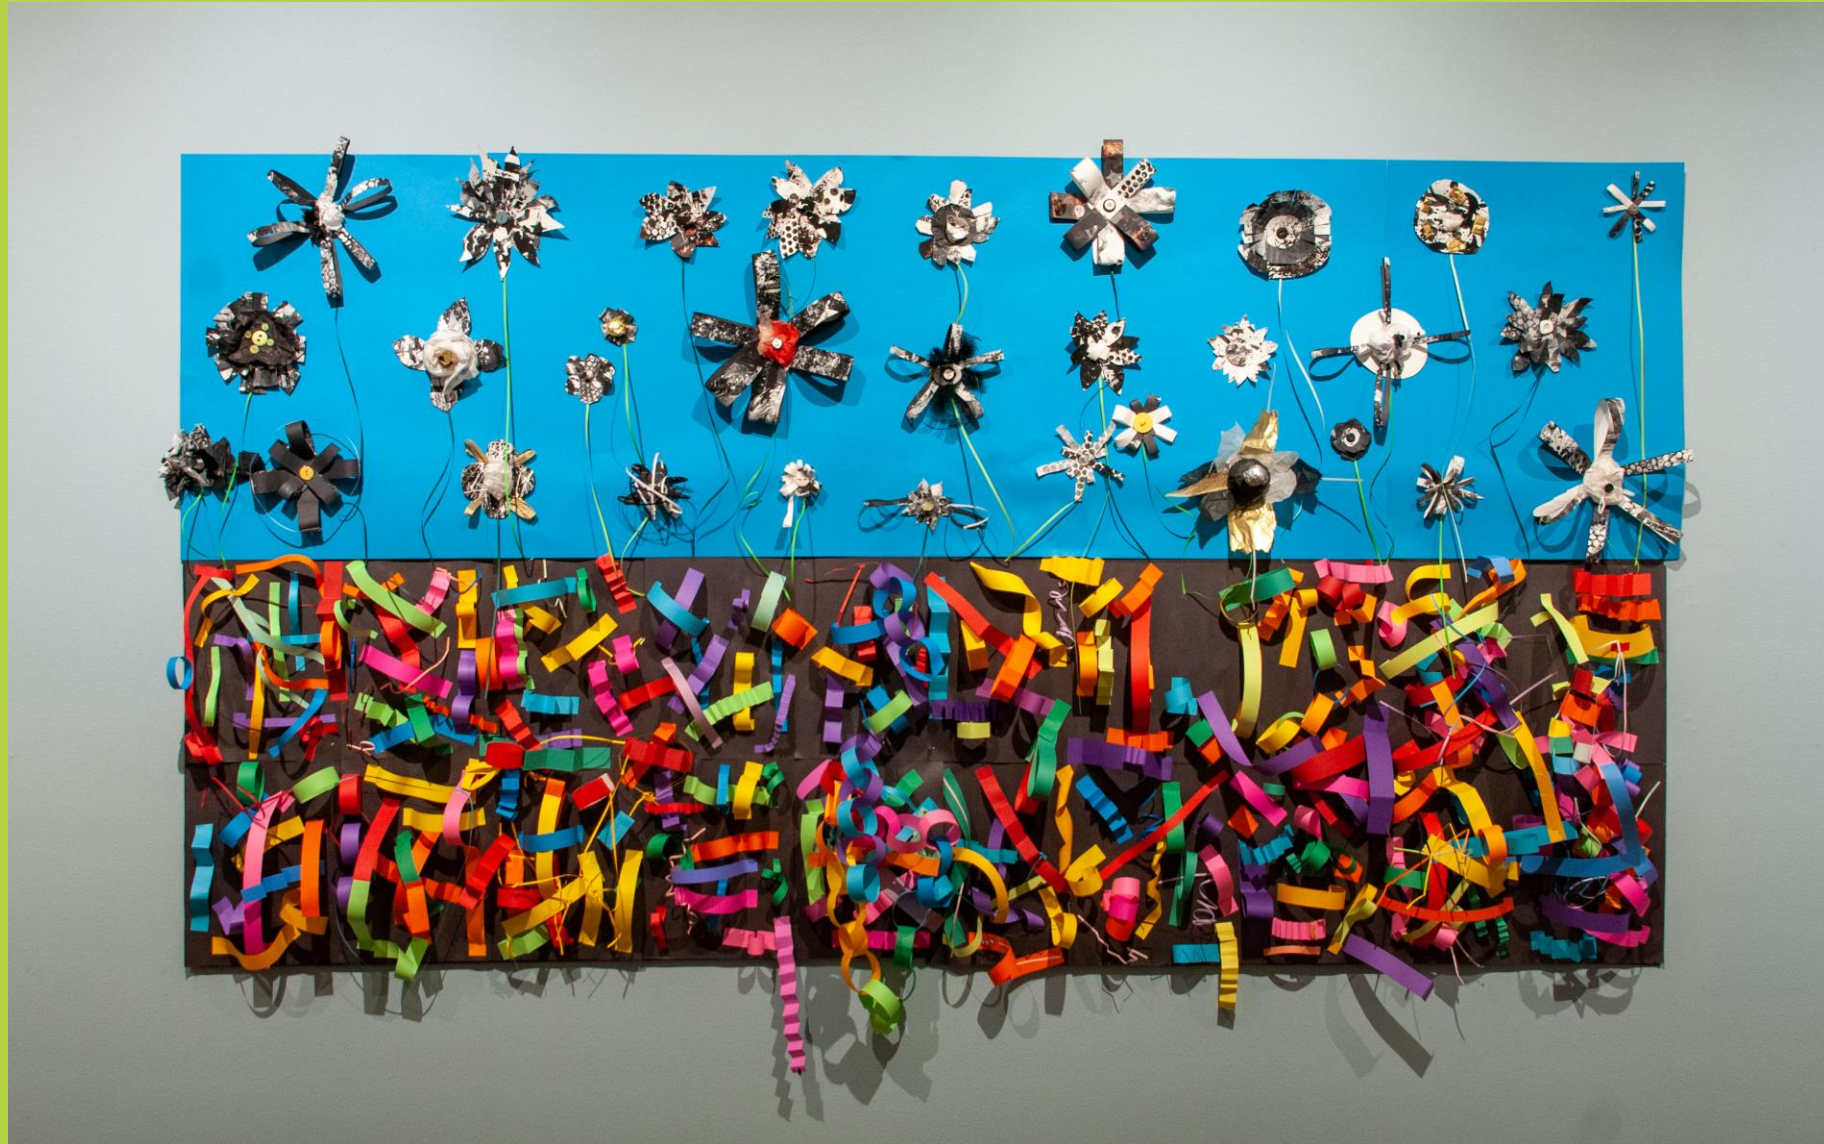

DE VANGUARDIA

EXPOSICIÓN DE ARTE ESTUDIANTIL

RAÍCES

Esta exposición de arte juvenil es una colaboración annual entre el Museo Nacional de Arte Vida Silvestre y 12 educadores de arte de 11 escuelas del condado Teton. Las cientos de obras de arte an exposición demuestran bellamente como los estudiantes crecen como artistas a medida que avanzan en los grados K-12. Cada educador de arte interpret el tema *Raíces* a su manera. La diversidad de los medios usados y el acercamiento del artista destacan la creatividad de nuestros estudiantes y la calidad de la educación artística en el condado Teton!

Este año escolar fue uno de los más difíciles registrados, esta exhibición no solo celebra a los estrudiantes y su imaginación sin limites, sino también a los educadores de arte que hicieron todo esto possible.

ELYSE MOCK

JACKSON HOLE HIGH SCHOOL

HANNAH HORIZAN

MOUNTAIN ACADEMY

HEIDI KOHLER

COLTER ELEMENTARY SCHOOL

HEIDI THOMPSON

JACKSON ELEMENTARY SCHOOL